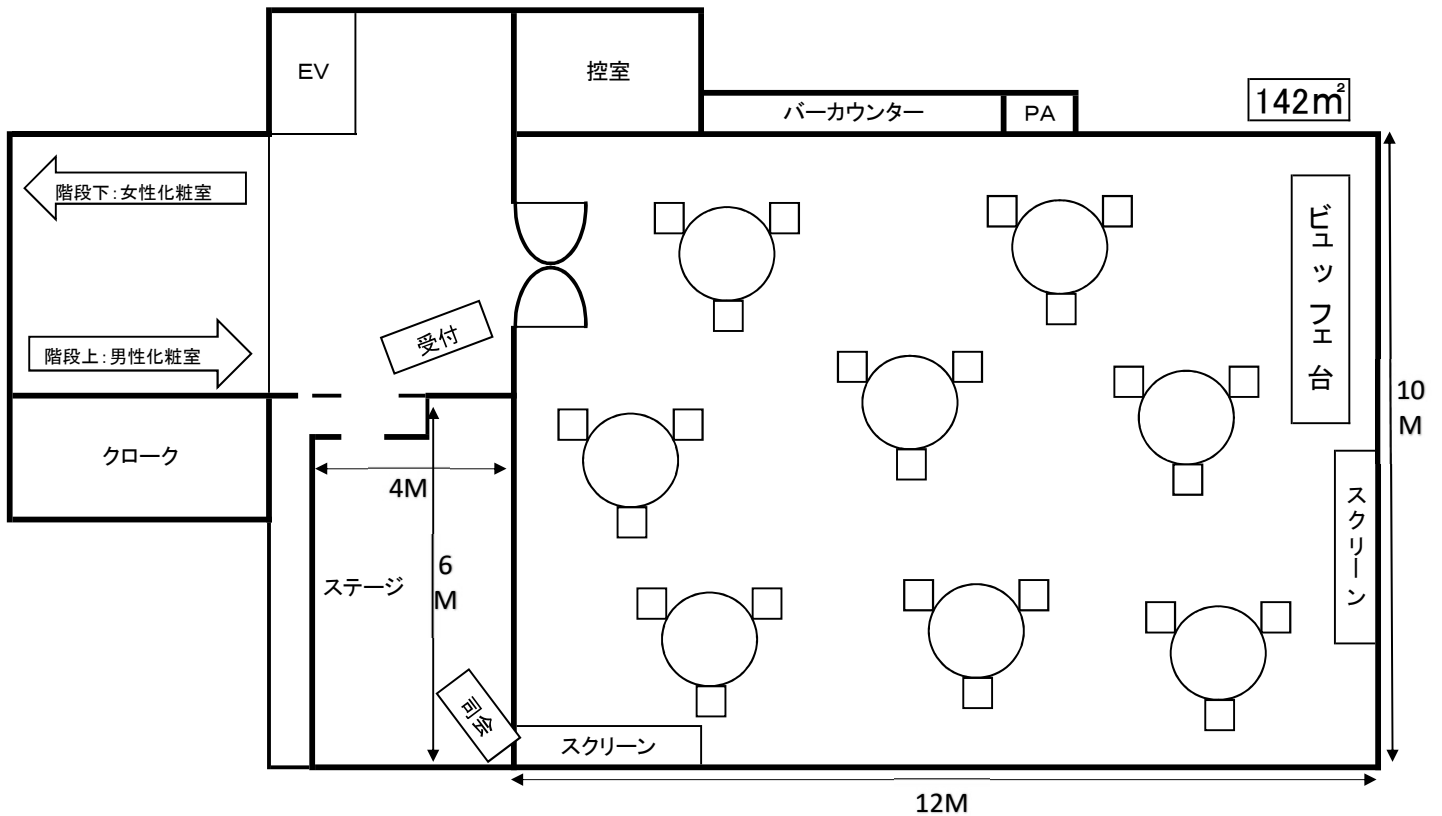

# 3F GRACE BALI (グレースバリ)

24名様用レイアウト案(8テーブル×3名掛け)

テーブル× 名掛け < 着席 ・ 半立食 >

※着席スタイル最大配置 8テーブル×3名掛け

備考

無料 オプションアイテム			
マイク(有線 4本 本・ワイヤレス 2本)		マイクスタンド	
各種特典チケットパネル		卓札 (アルファベット / 番号)	
ノートパソコン		映像変換プラグ (Mac / I-Phon ・ I-Pad)	
ブルーレイプレイヤー		長テーブル	
受付セット(ペン・小金庫・電卓)		抽選BOX 個	
カラオケ	ビンゴマシン	チェキ(本体のみ)・油性ペン	プレゼン用コントローラー (ポインター)
卓上装花(造花)	プチギフトバスケット	ケーキナイフ	ファーストバイトセット
受付ボタン	イーゼル	ギタースタンド	譜面台

※ワイヤレスマイクは最大2本までのご用意です。