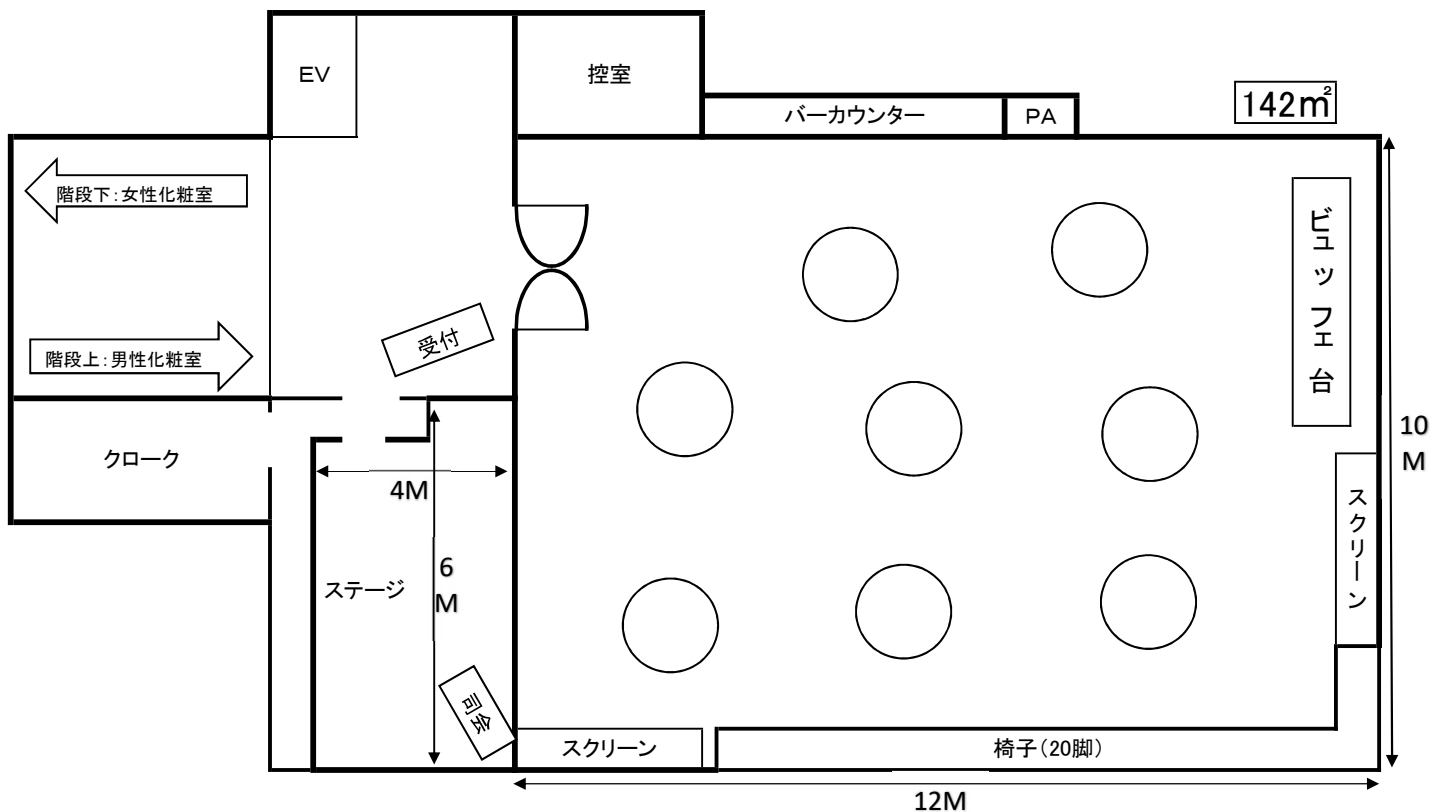

# 3F GRACE BALI (グレースバリ)

50~70様用 半立食レイアウト案(8テーブル)

テーブル× 名掛け < 着席 ・ 半立食 >

※最大着席数 11テーブル×6名掛け