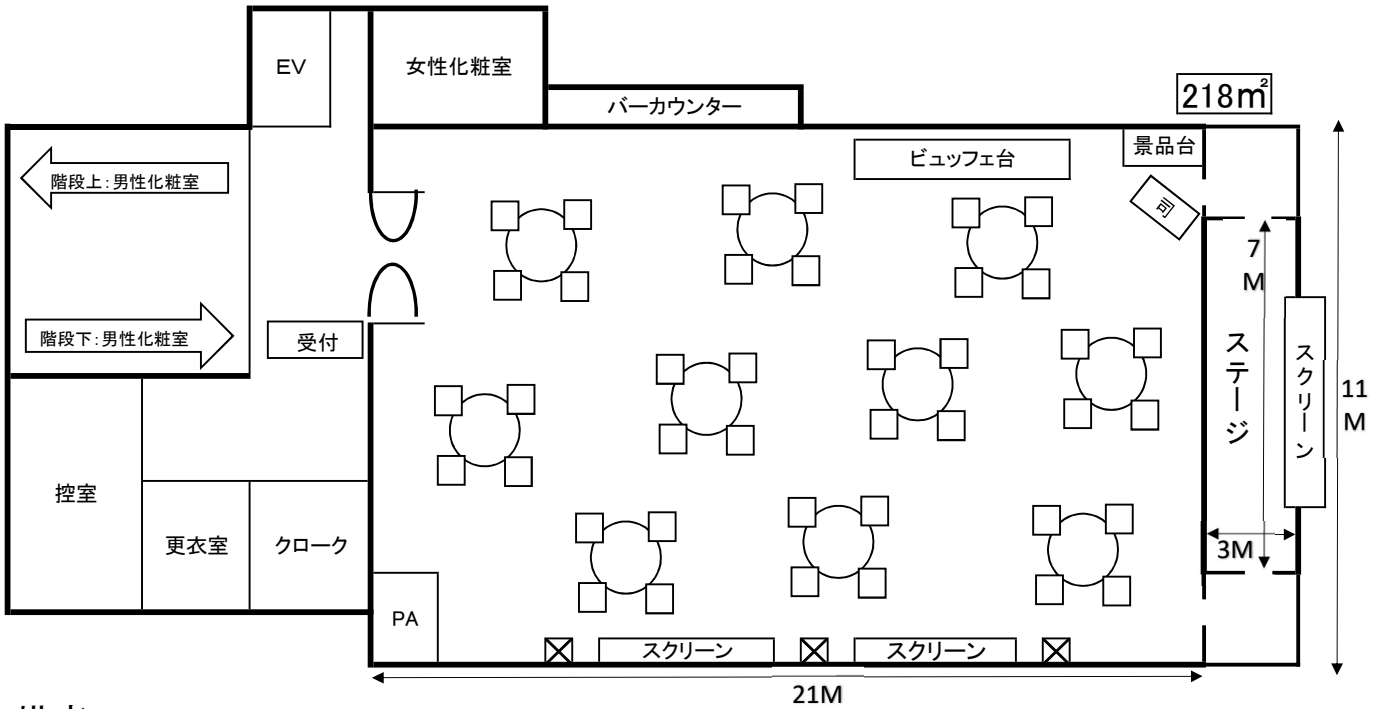

# 4F GRACE BALI (グレースバリ)

40名様用レイアウト案(10テーブル×4名掛け)

テーブル× 名掛け < 着席 ・ 半立食 >

※着席スタイル最大配置 15テーブル×10名掛け