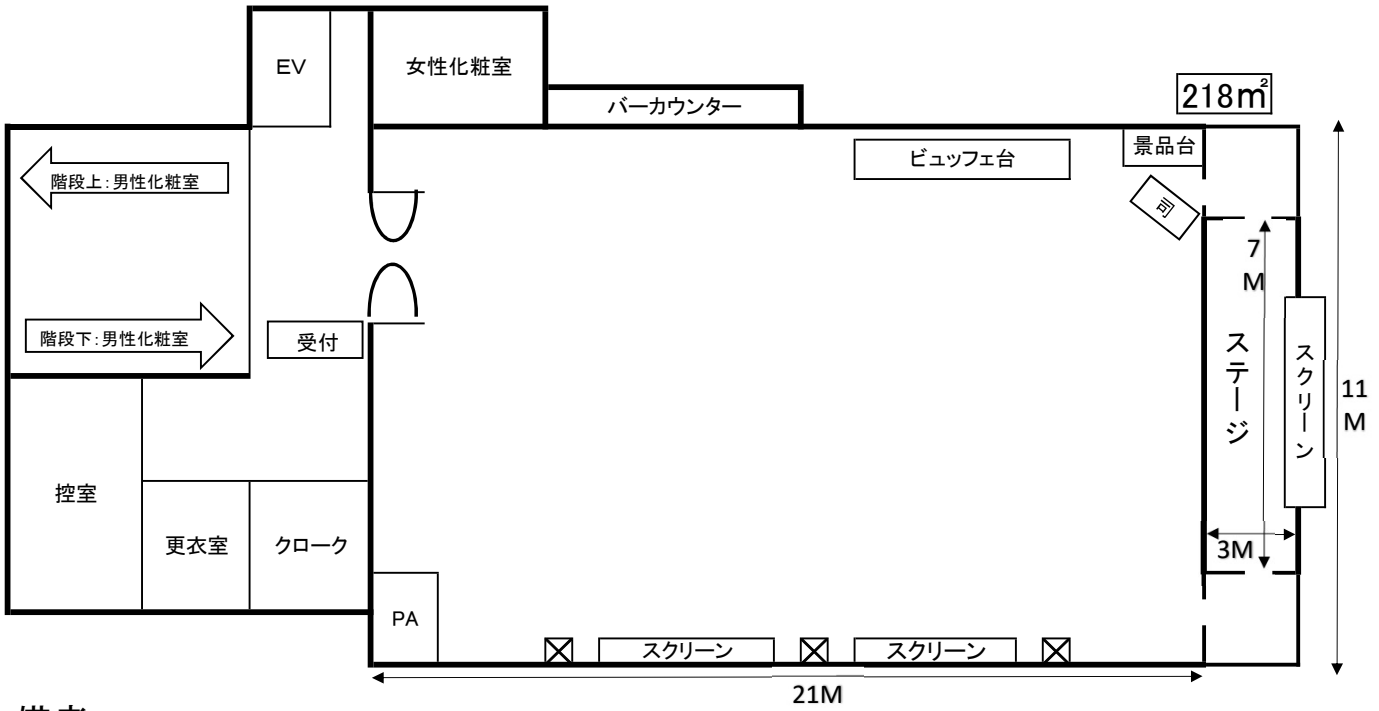

4F GRACE BALI (グレースバリ)

テーブル× 名掛け < 着席 ・ 半立食 >

※着席スタイル最大配置 15テーブル×10名掛け

備考

無料 オプションアイテム			
マイク(有線 ~6本・ワイヤレス 2本)		マイクスタンド	
各種特典チケットパネル		卓札 (アルファベット / 番号)	
ノートパソコン		映像変換プラグ (Mac / I-Phon・I-Pad)	
ブルーレイプレイヤー		長テーブル	
受付セット(ペン・小金庫・電卓)		抽選BOX 個	
カラオケ	ビンゴマシン	チェキ(本体のみ)・油性ペン	プレゼン用コントローラー (ポインター)
卓上装花(造花)	プチギフトバスケット	ケーキナイフ	ファーストバイトセット
受付ボタン	イーゼル	ギタースタンド	譜面台